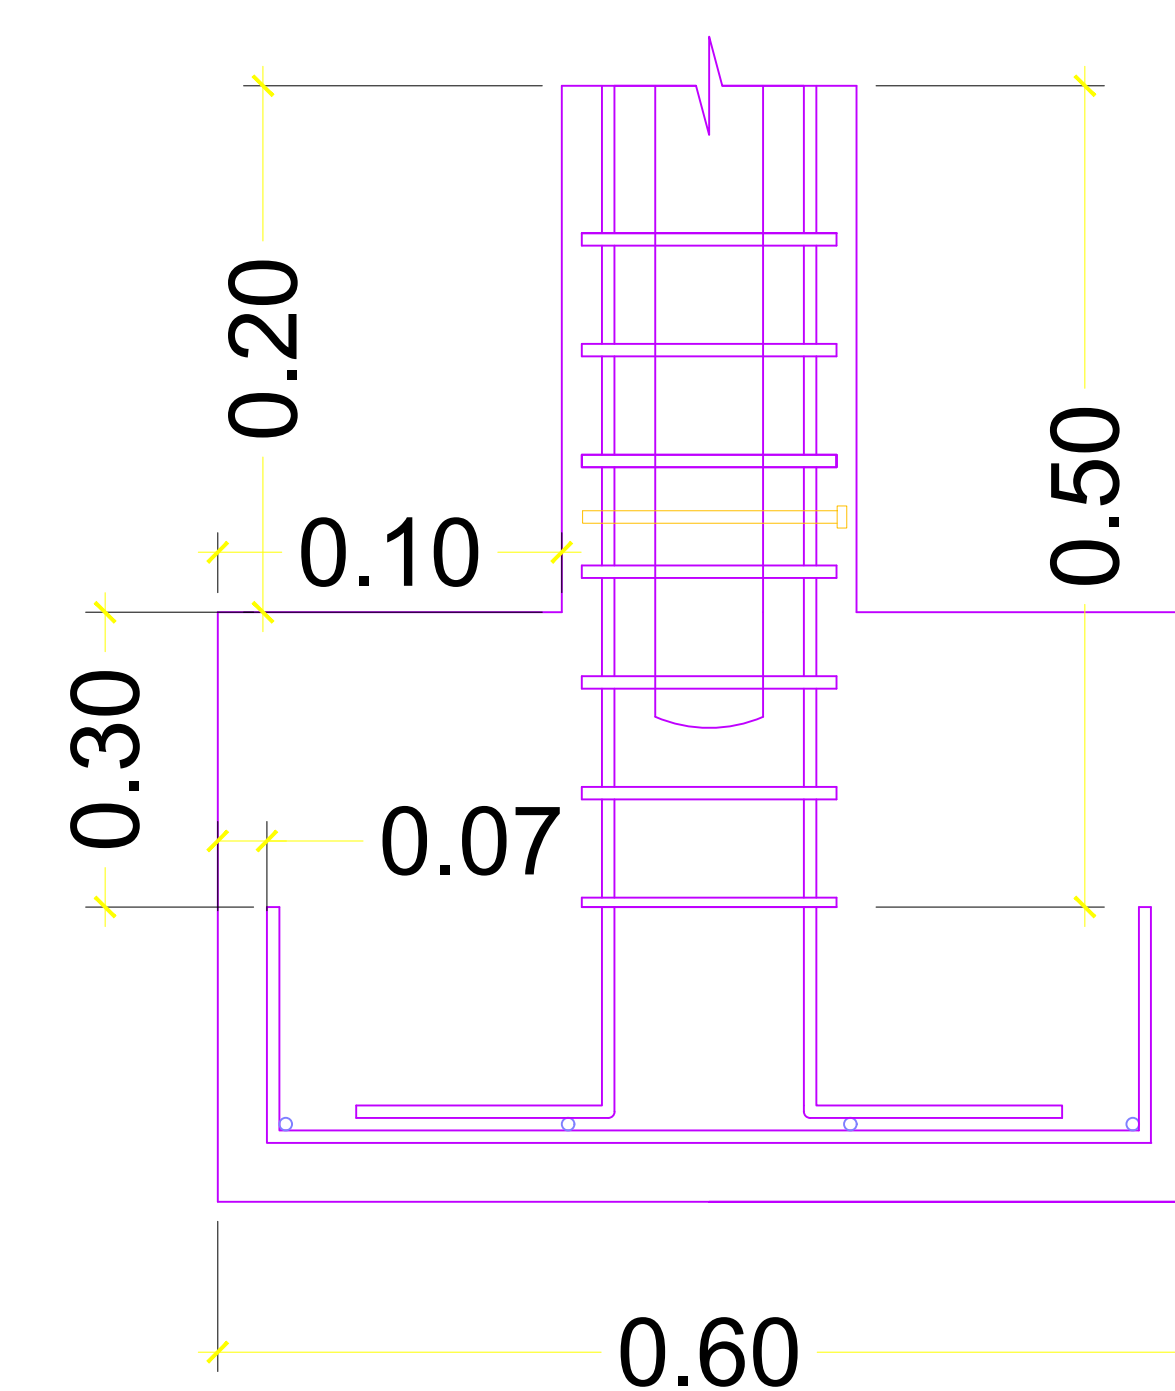

Universidad de Nariño
FUNDADA EN 1904

PROYECTO CERRAMIENTO LABORATORIO
BIOMOLECULAR DE LA
UNIVERSIDAD DE NARIÑO - TOROBAJO

PLANIMETRÍA CERRAMIENTO LABORATORIO
BIOMOLECULAR UNIVERSIDAD.
DE NARIÑO - TOROBAJO

MAYO 2024

PLANCHA No.

TOTAL DE PLANCHAS

1

1

PLANOLOCALIZACIONLABCOVID.PDF

Detalle Puerta
Perfil tubular@10CM

Detalle zapata tipo
#4@20CM
4#4