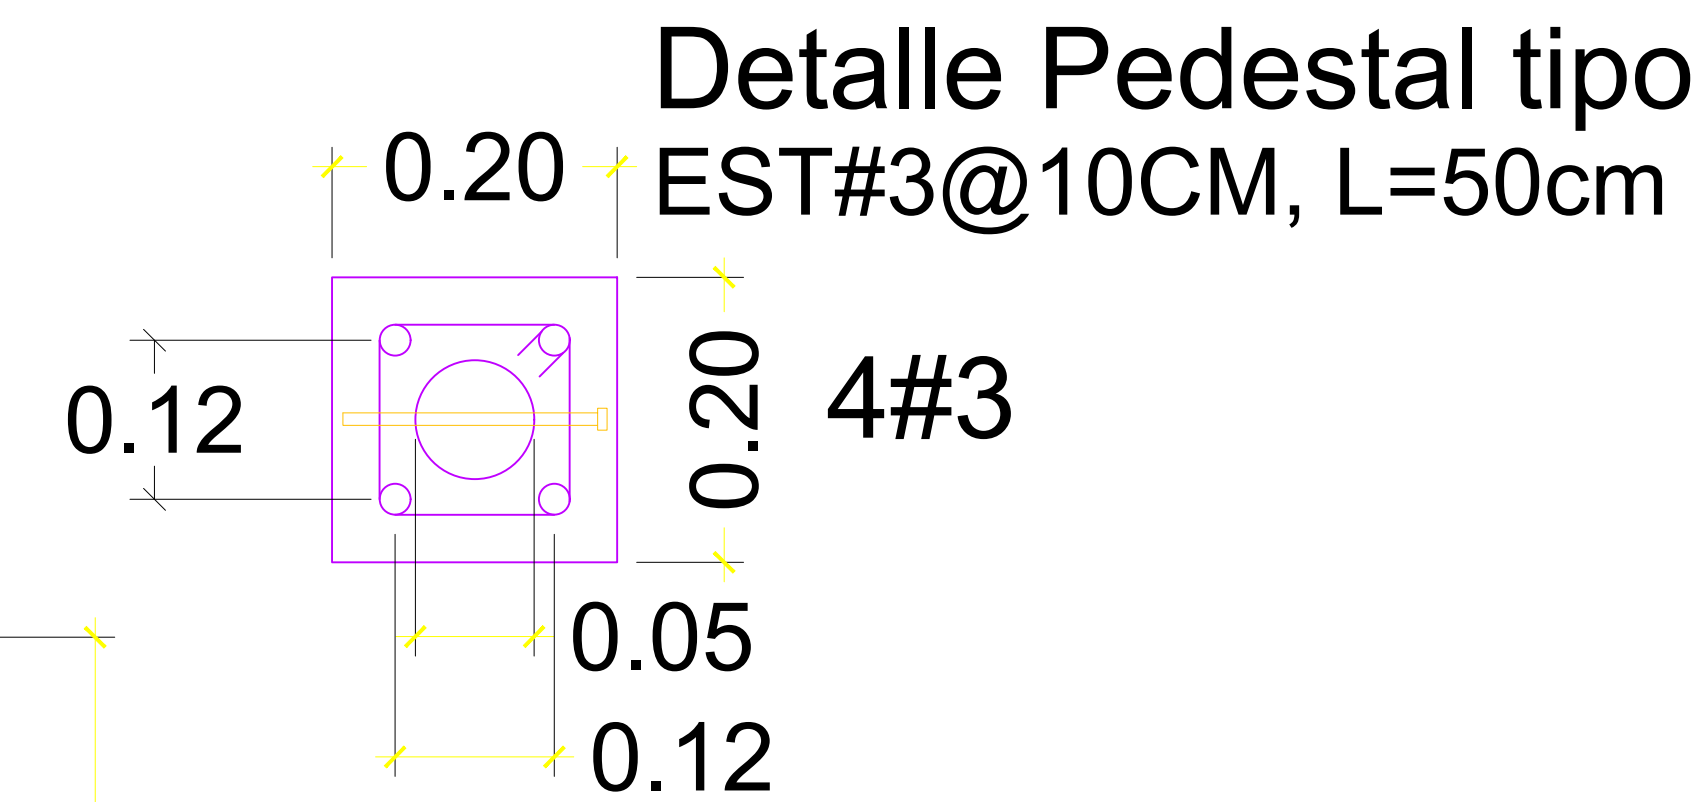

MAYO 2024

PLANCHA No.

TOTAL DE PLANCHAS

1

1

PLANOLOCALIZACIONLABCOVID.PDF

Detalle Puerta
Perfil tubular@10CM

Detalle zapata tipo
#4@20CM
4#4