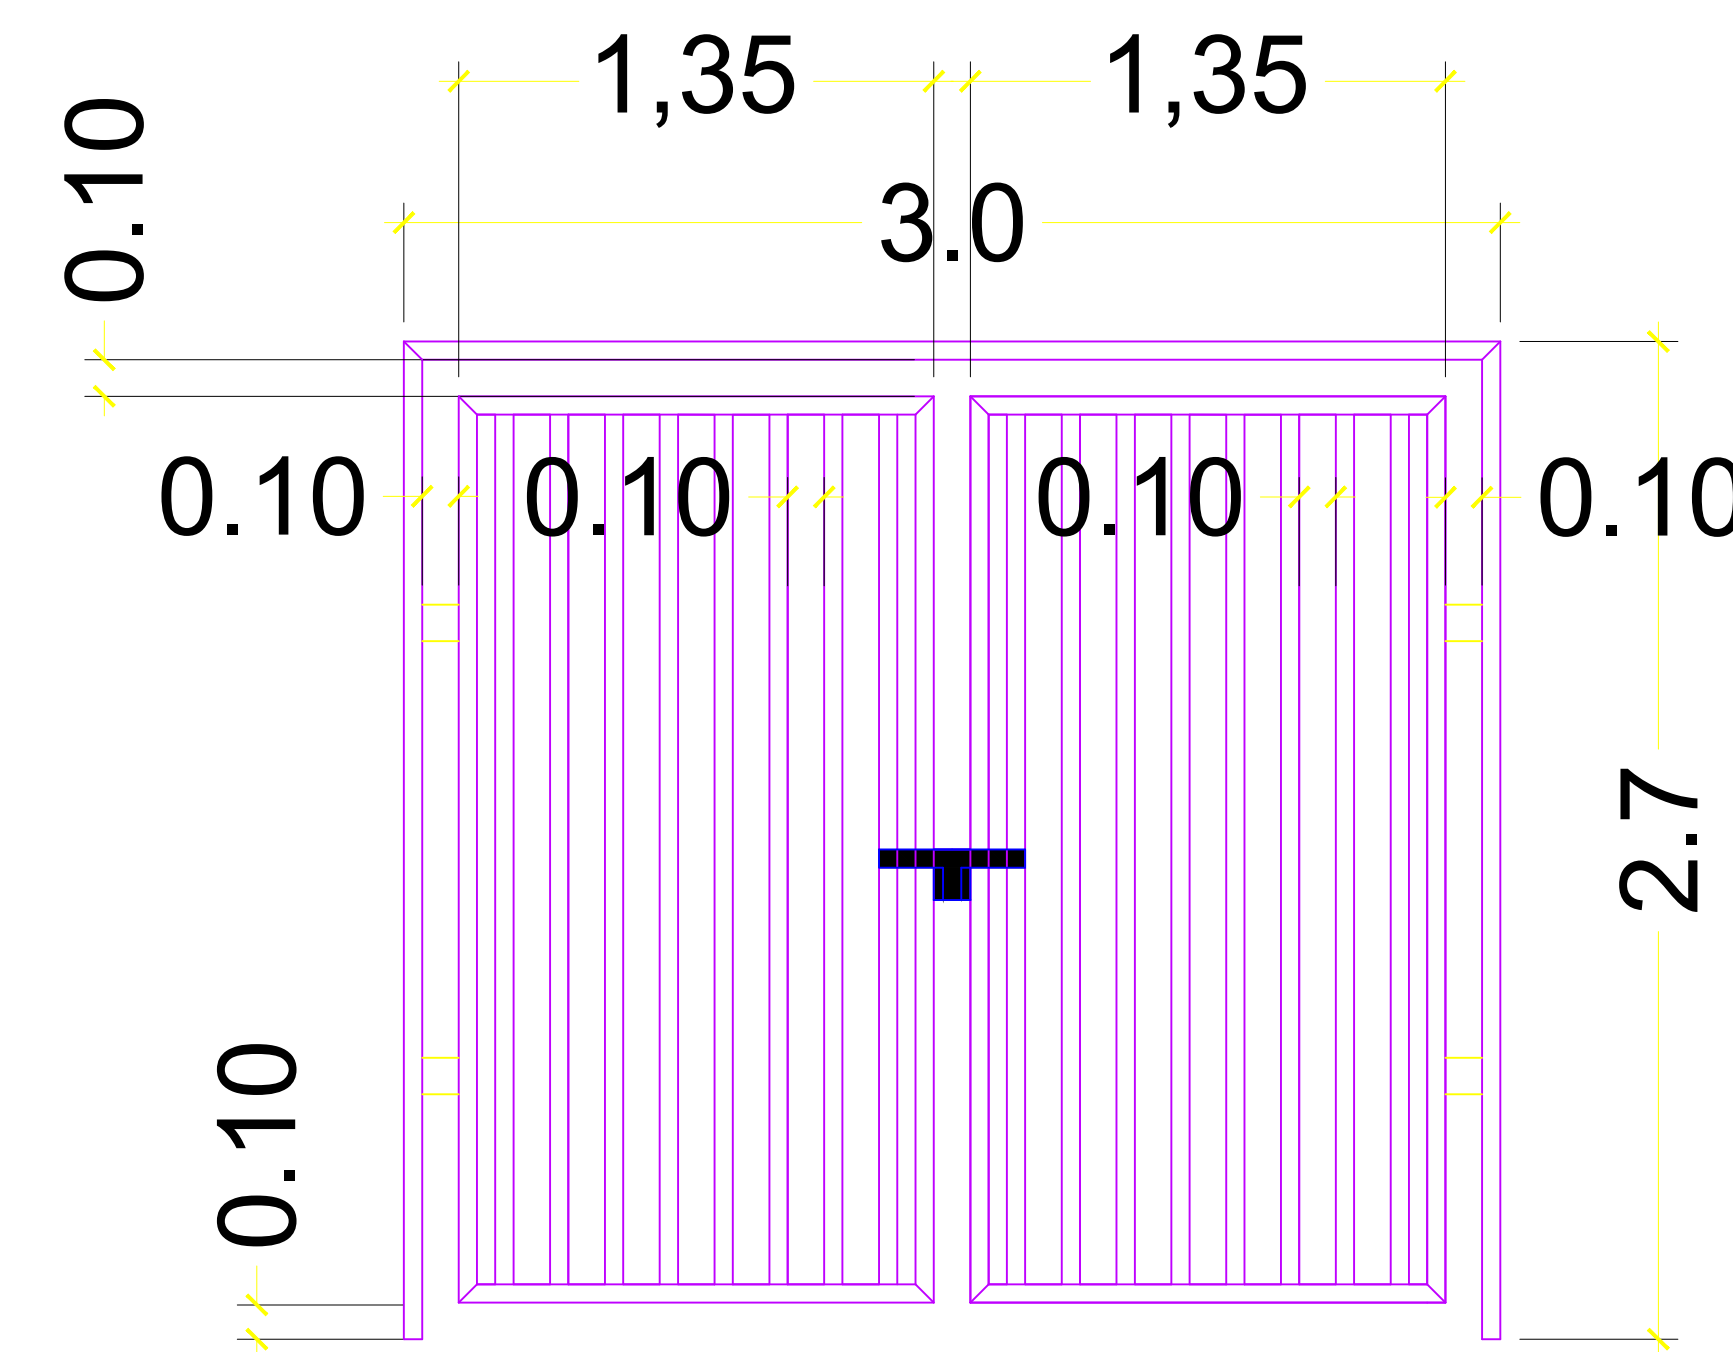

MAYO 2024

PLANCHA No.

TOTAL DE PLANCHAS

1

1

PLANOLOCALIZACIONLABCOVID.PDF

Detalle Puerta
Perfil tubular@10CM

Detalle zapata tipo
#4@20CM
4#4